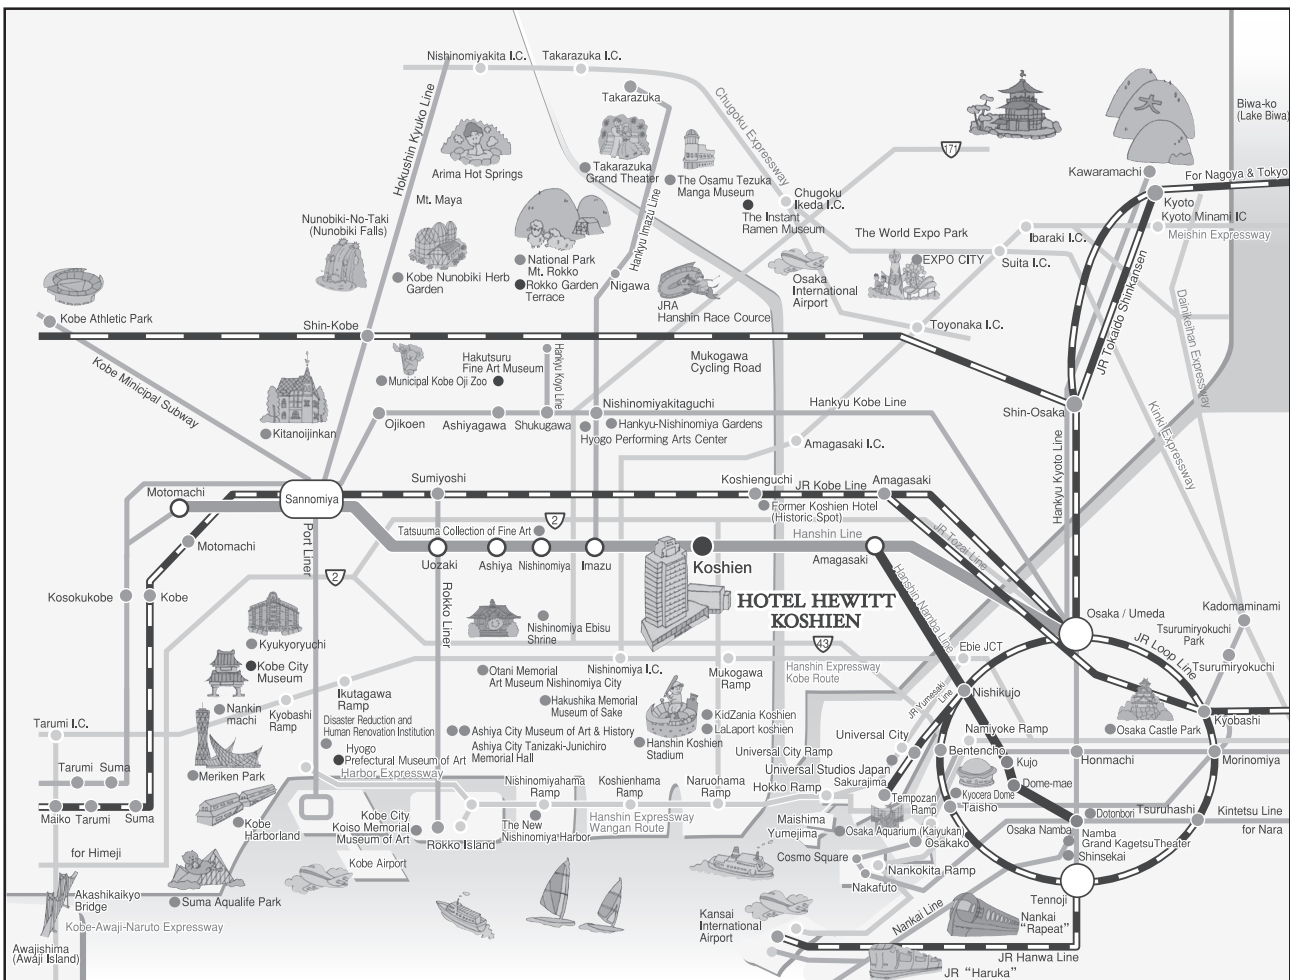

# Access

## HOTEL HEWITT KOSHIE

3-30, Koshien, Takashio-cho, Nishinomiya-shi, Hyogo 663-8166

# Floor Map

## HOTEL HEWITT KOSHIEN

2F

1F