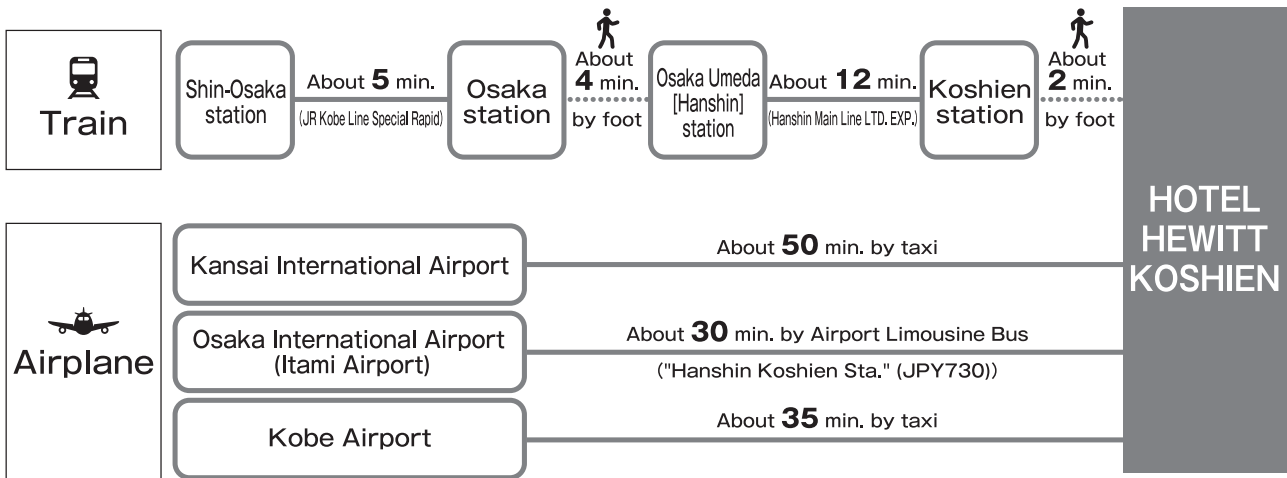

## HOTEL HEWITT KOSHIE

3-30, Koshien, Takashio-cho, Nishinomiya-shi, Hyogo 663-8166

## HOTEL HEWITT KOSHIEN

2F

1F